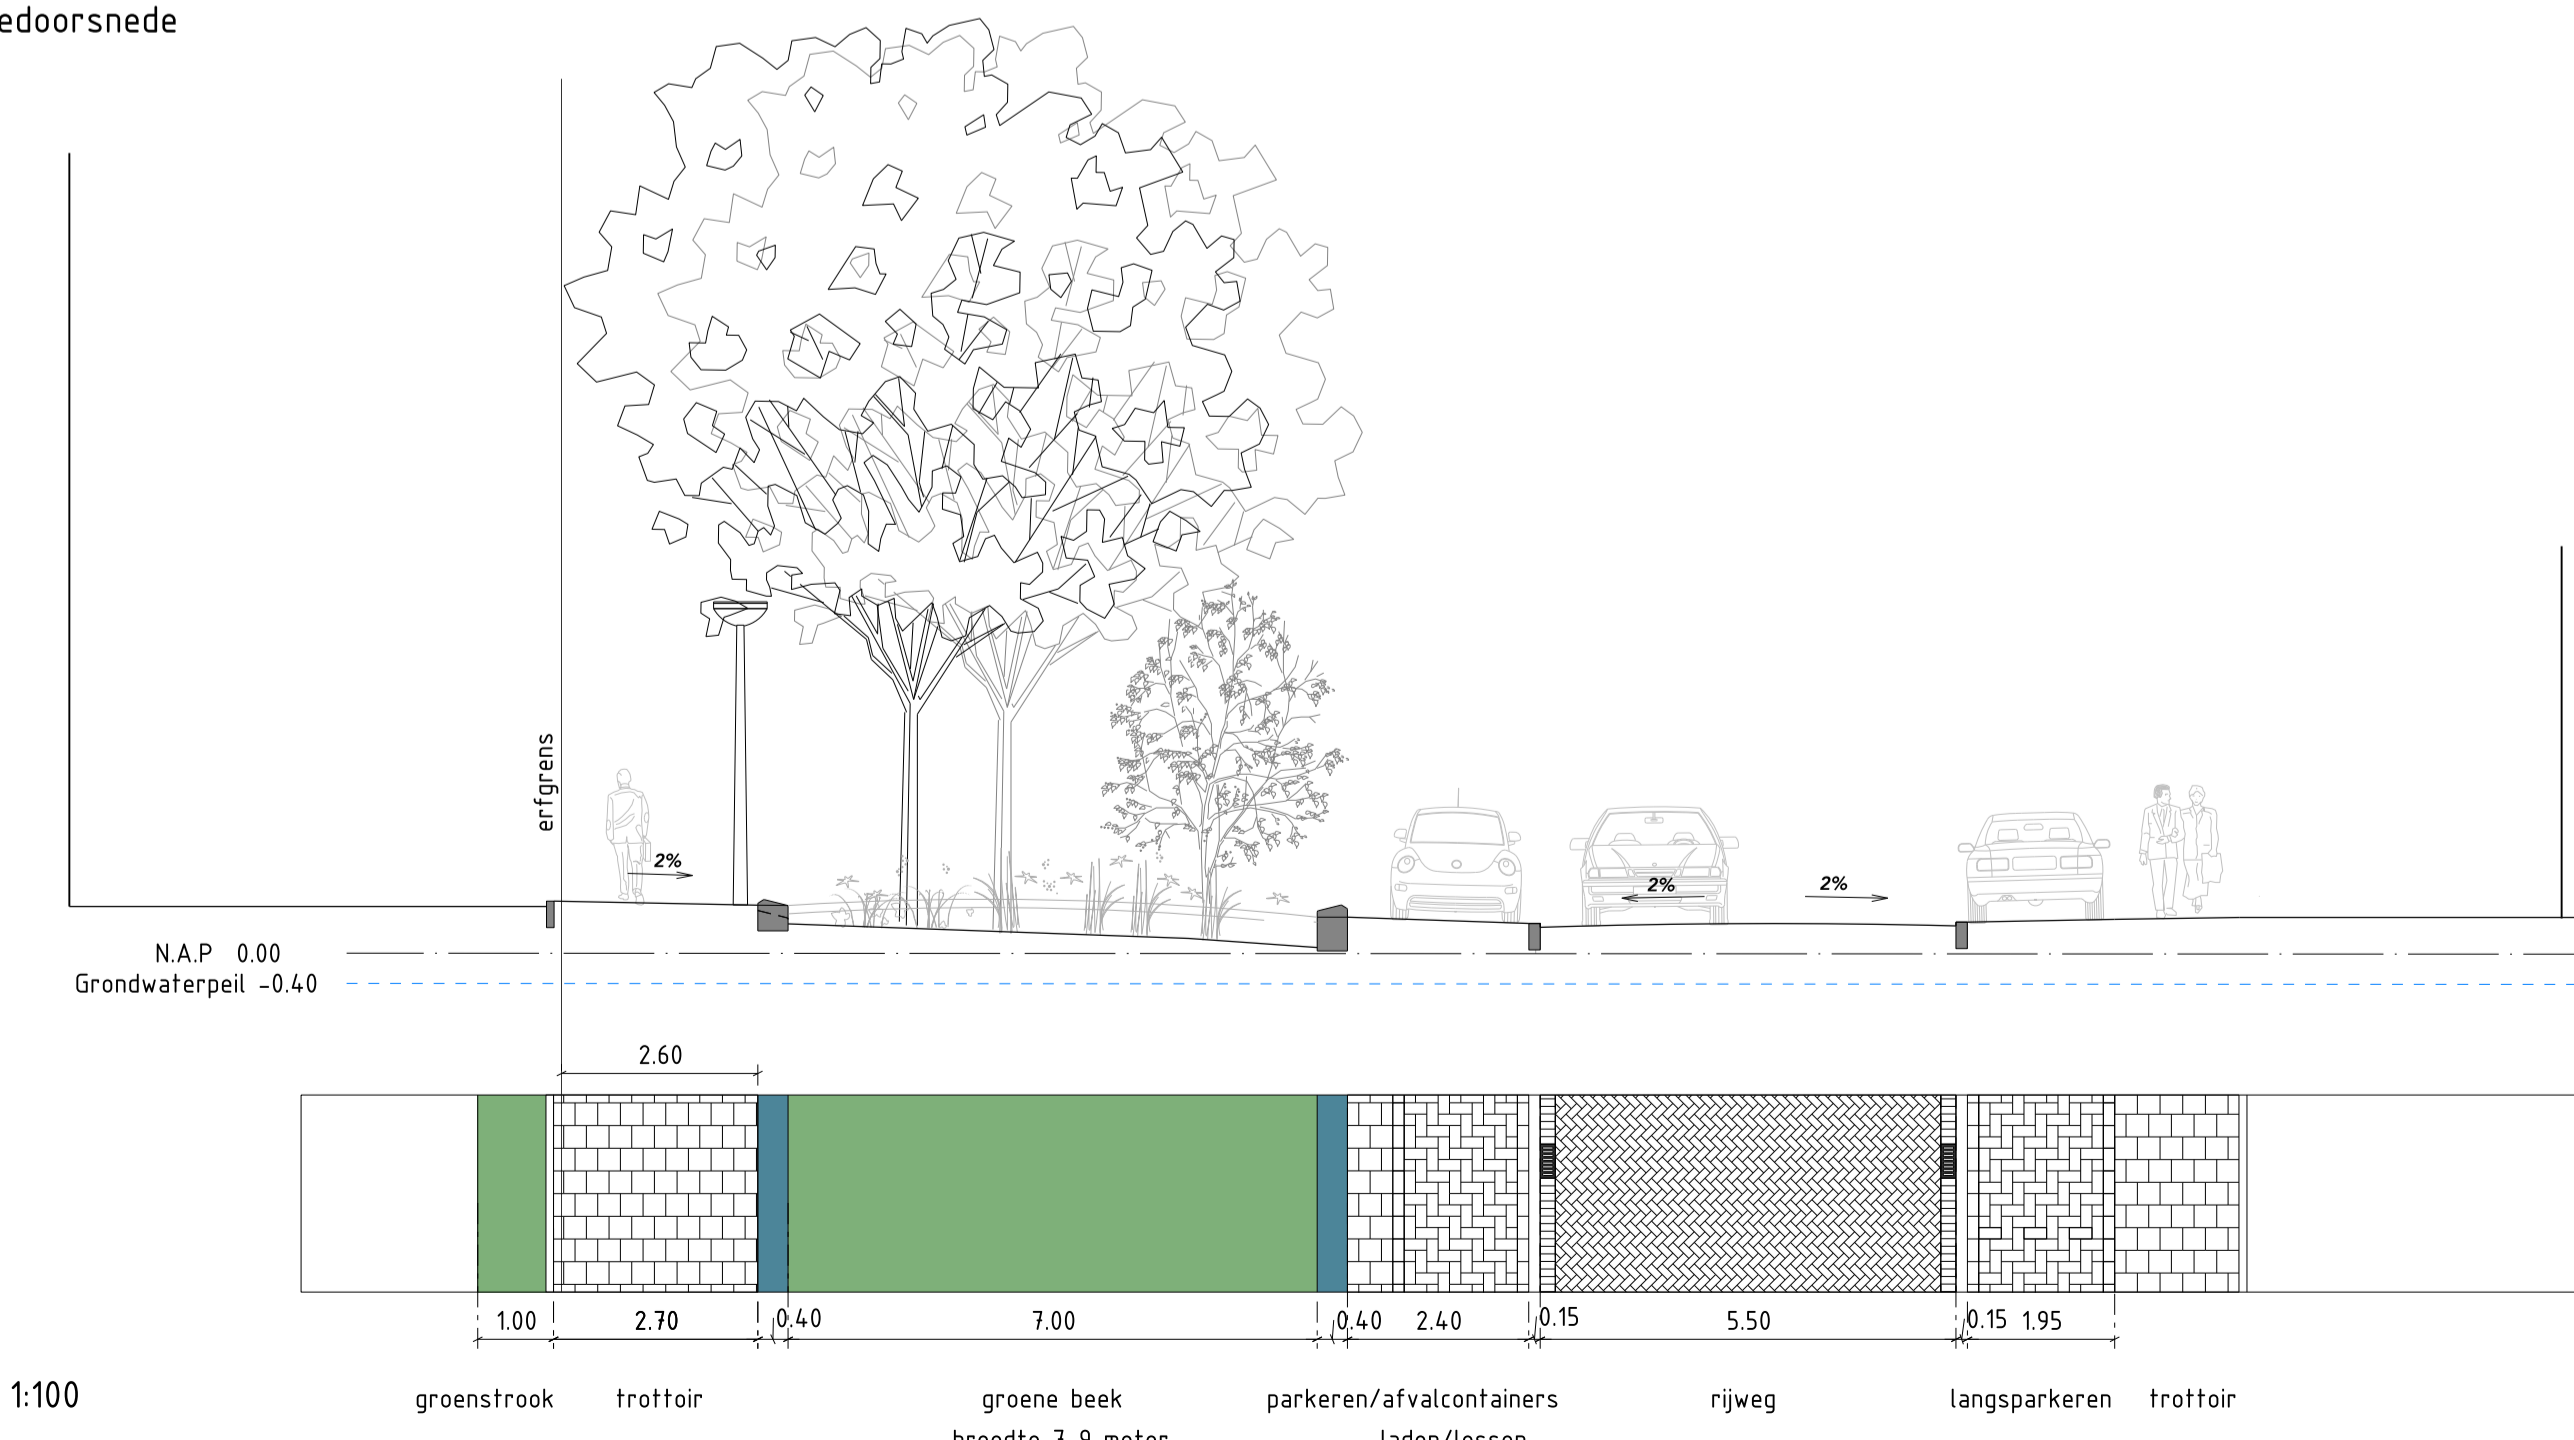

principedoorsnede

schaal 1:100

✘ Gemeente Amsterdam
✘ Ruimte & Duurzaamheid

Zuidas Strawinsky

Product	OR Groene beek- Prinses Irenestraat		
Variante	schetsontwerp		
Status	Concept		
Opdracht	Gemeente Amsterdam	Datum	01-04-2021
Ontwerper	A. Solci	Revisie	
Tekenaar	M. de Heij	Schaal	1:500
Projectnr.		Formaat	A1-594X1260
Bestand	Groene-beek.dgn		
Model	Groene-beek-01 Openbare Ruimte Blad 2		