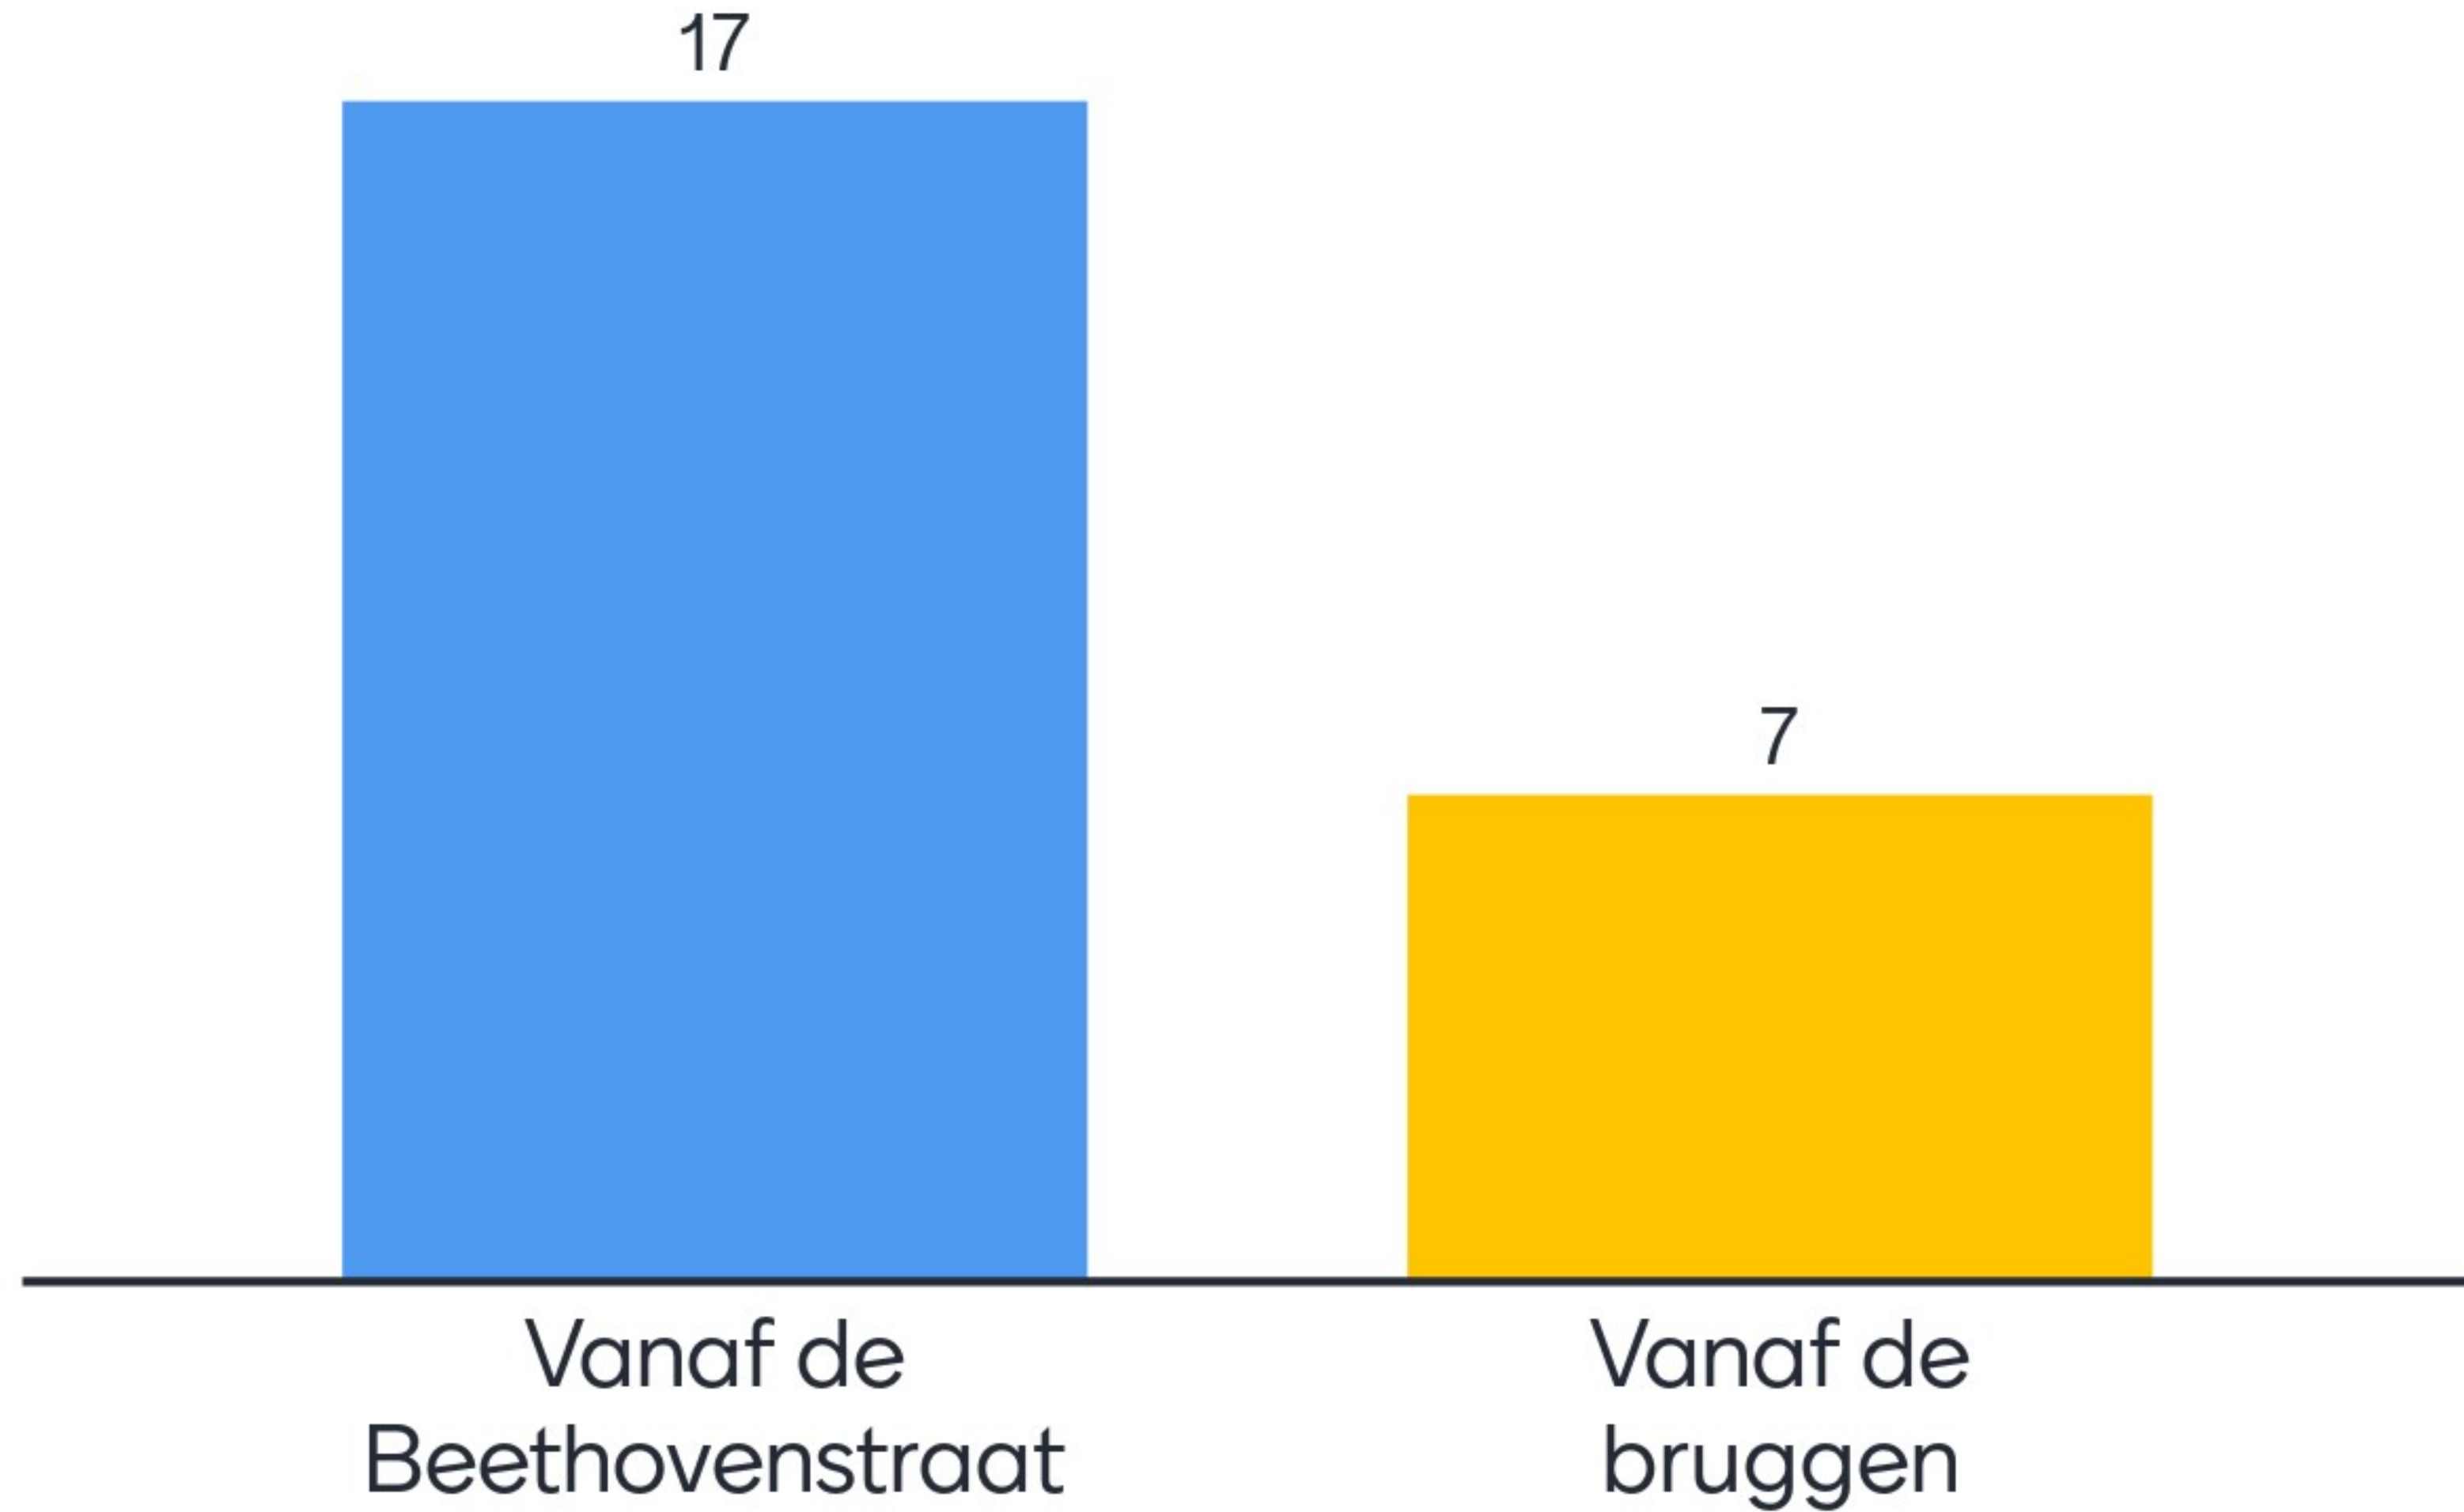

Waar moet het Beatrixpark beginnen?

Er komt in dit gebied ook een speelplek. Wat vindt u daarbij belangrijk?

Wat wilt u in het gebied bij het water zien?

Wat vindt u belangrijk voor de oever?

Moet deze plek ook een goed gebied worden voor insecten en andere dieren?

Wat voor bomen zouden hier moeten komen?