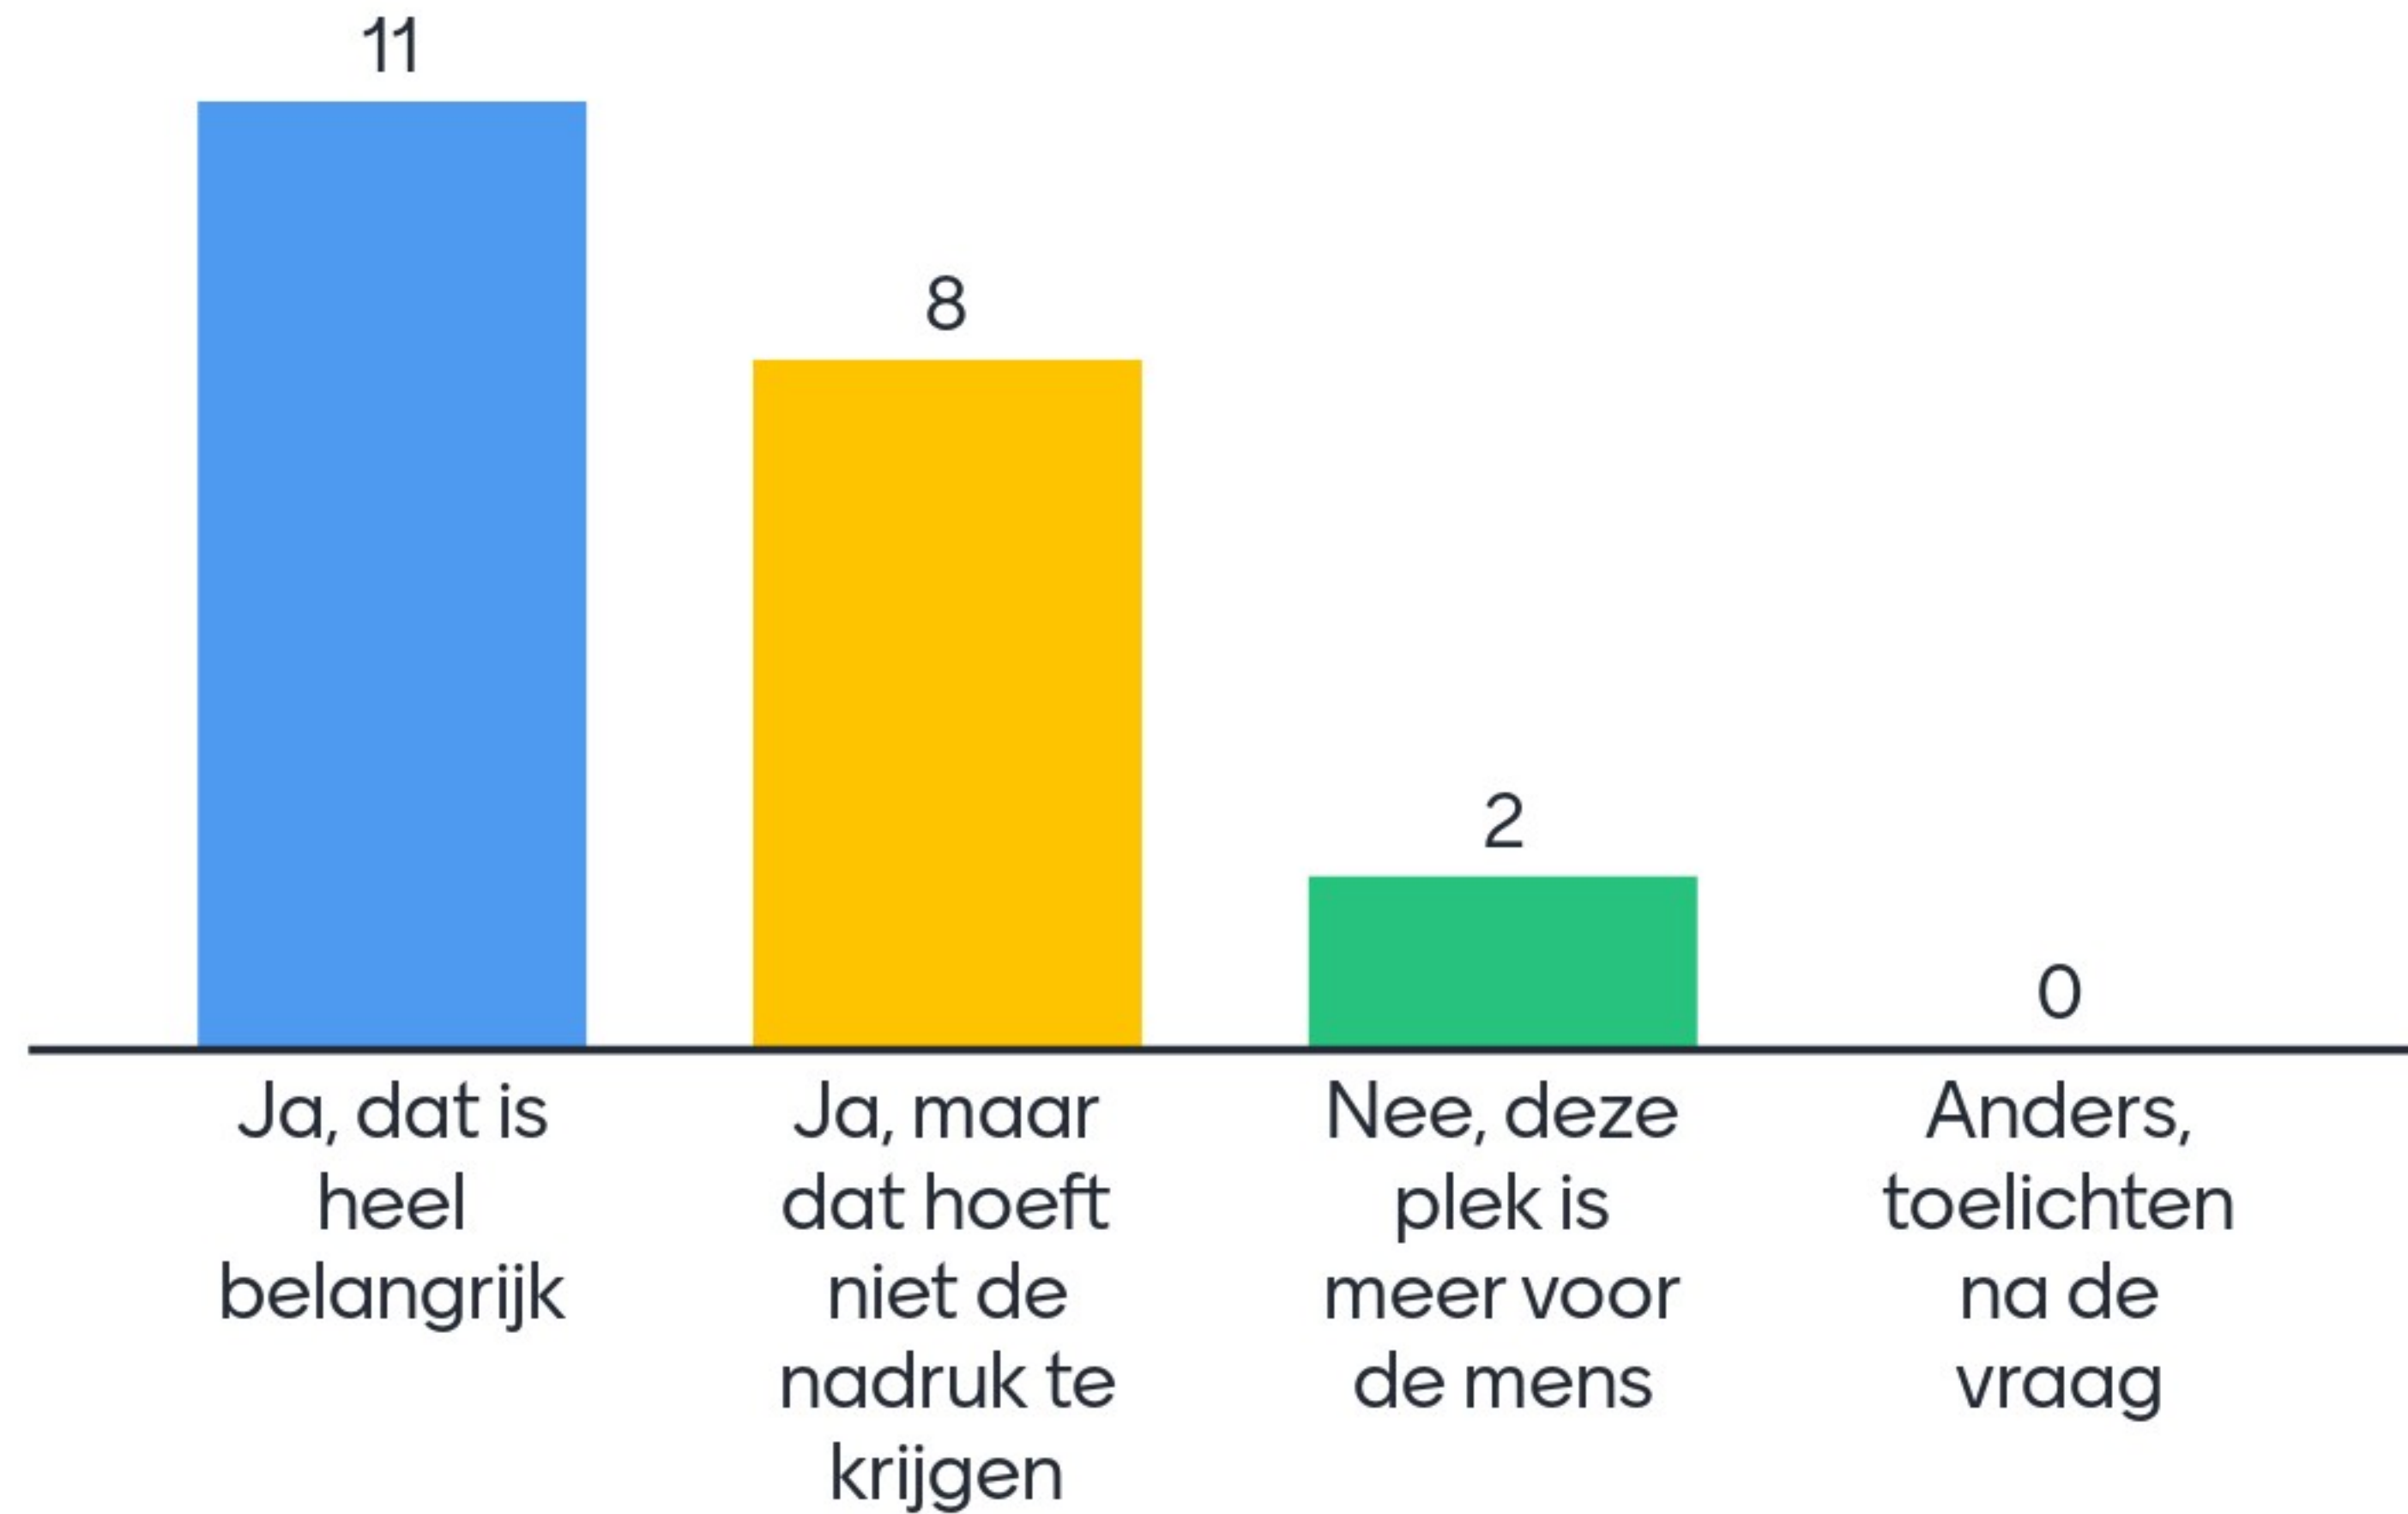

Waar moet het Beatrixpark beginnen?

Er komt in dit gebied ook een speelplek. Wat vindt u daarbij belangrijk?

Wat wilt u in het gebied bij het water zien?

Wat vindt u belangrijk voor de oever?

Moet deze plek ook een goed gebied worden voor insecten en andere dieren?

Wat voor bomen zouden hier moeten komen?