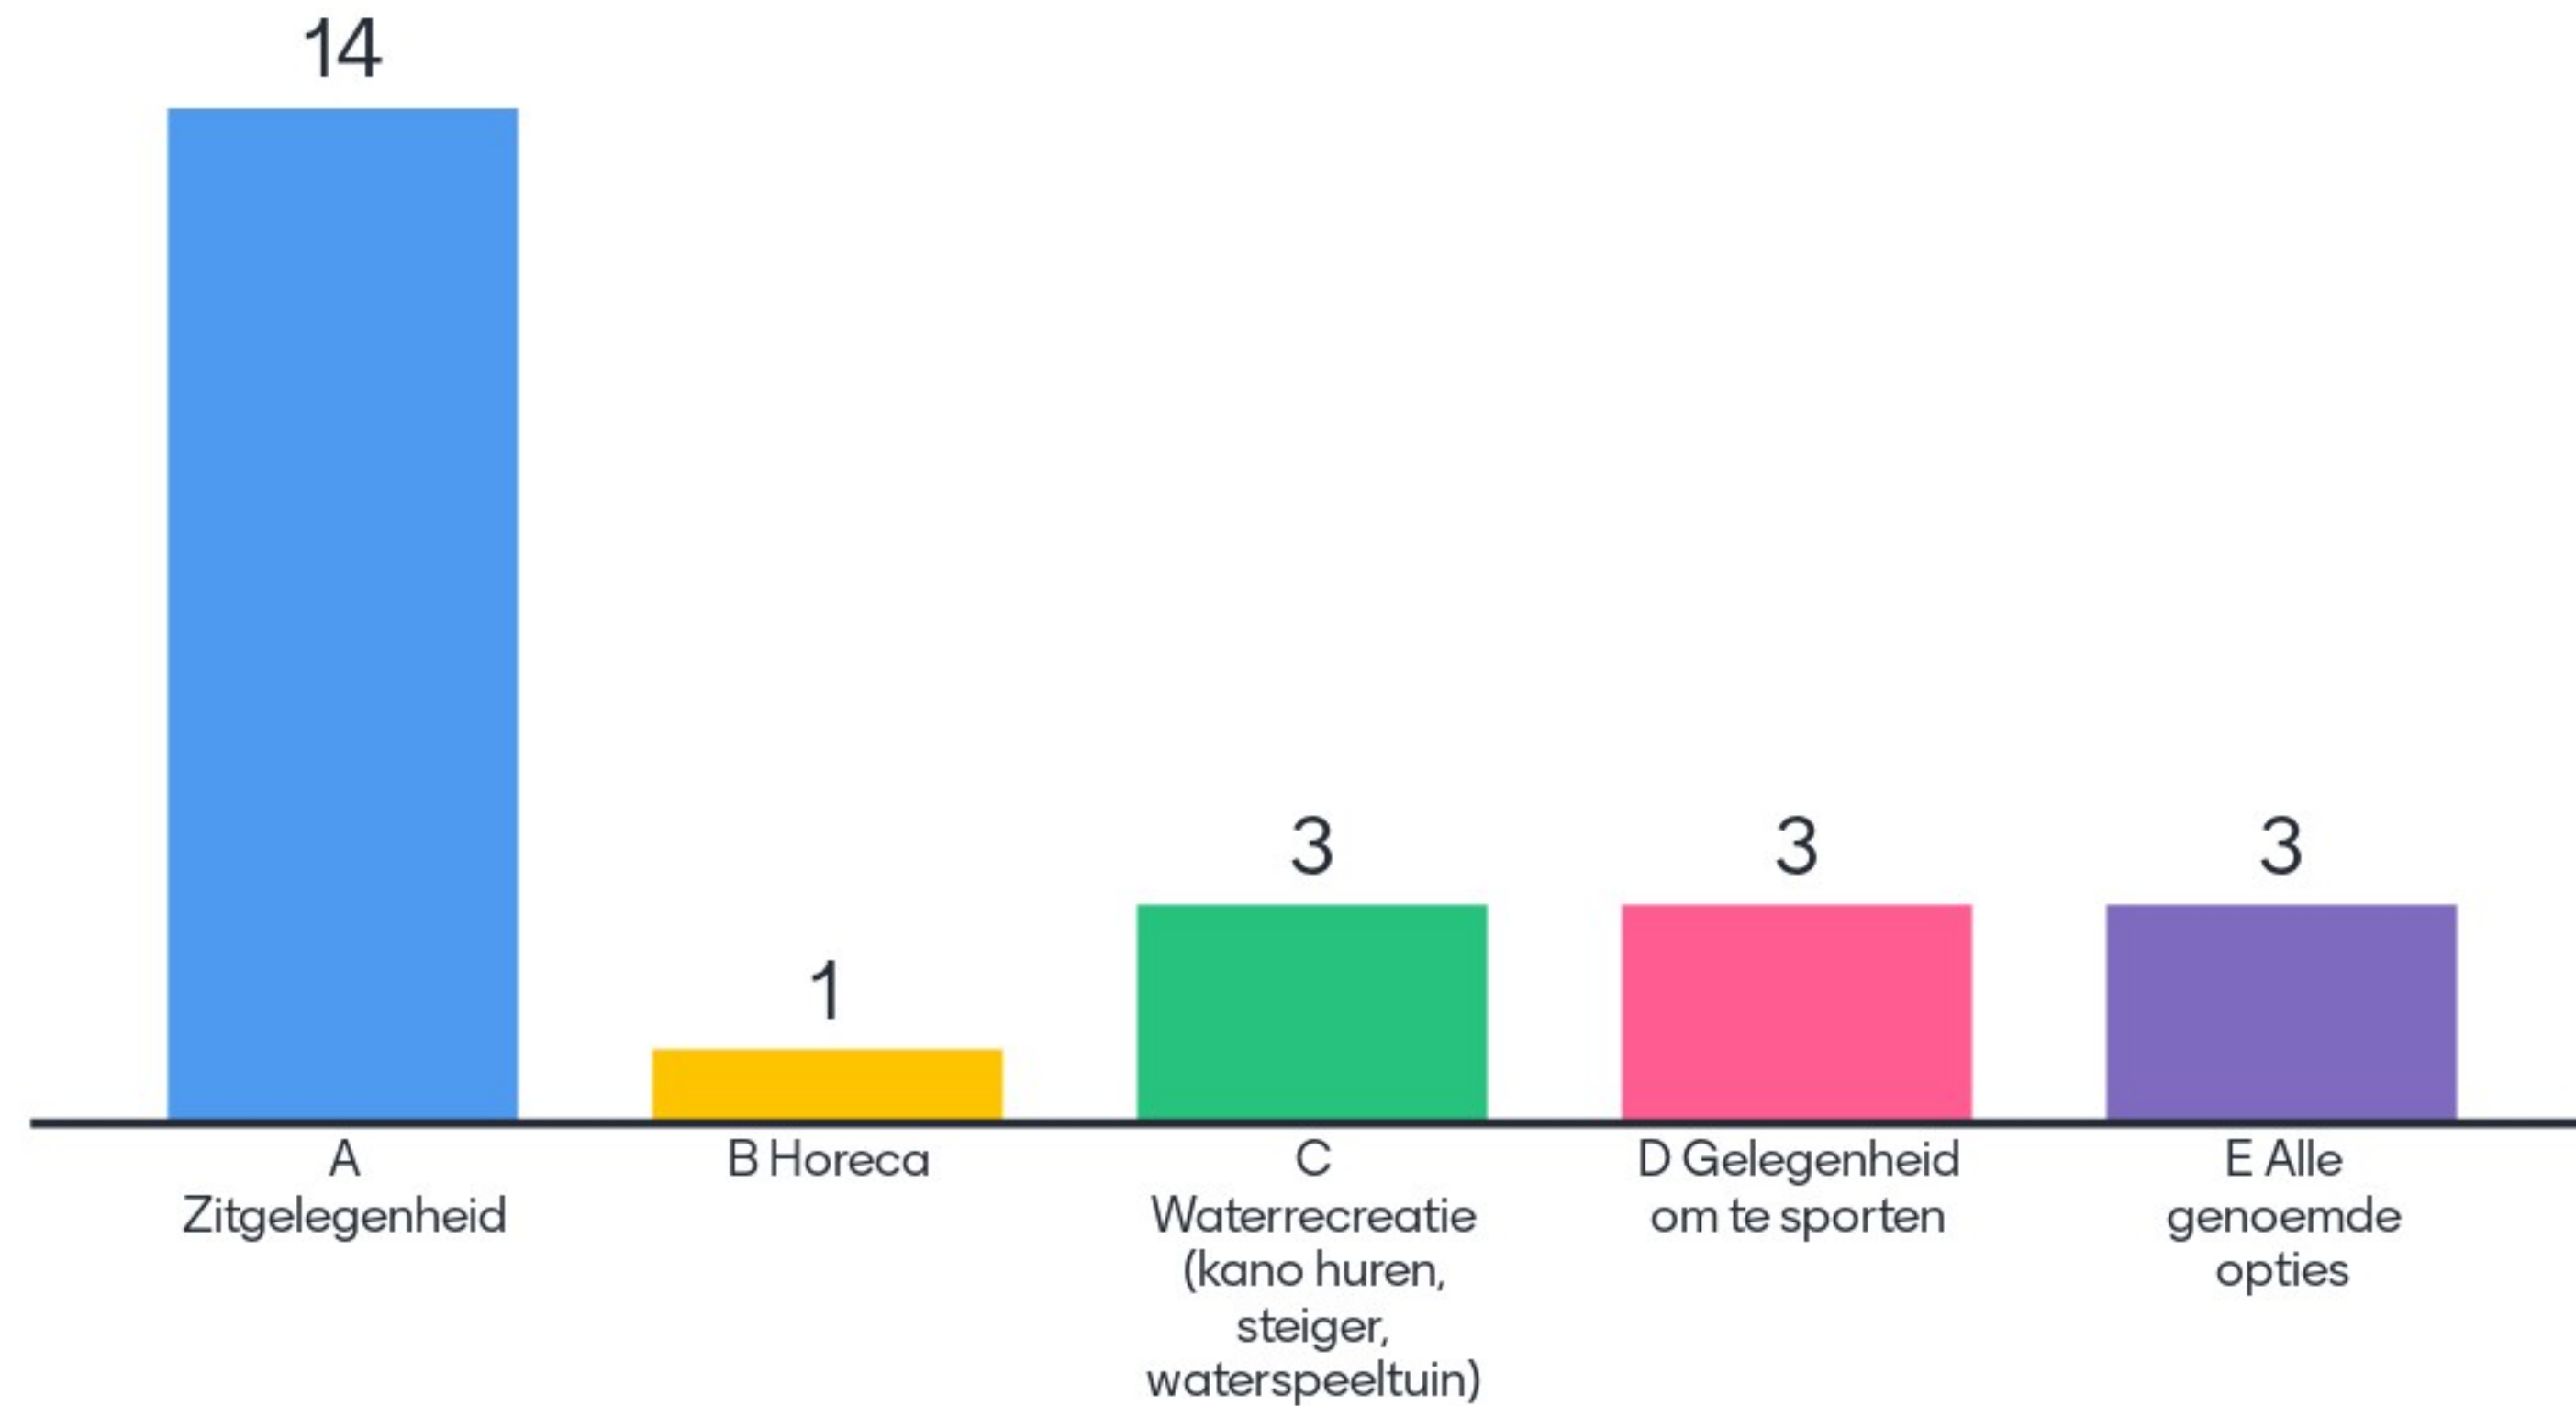

Waar moet het Beatrixpark beginnen?

Er komt in dit gebied ook een speelplek. Wat vindt u daarbij belangrijk?

Wat wilt u in het gebied bij het water zien?

Wat vindt u belangrijk voor de oever?

Moet deze plek ook een goed gebied worden voor insecten en andere dieren?

Wat voor bomen zouden hier moeten komen?